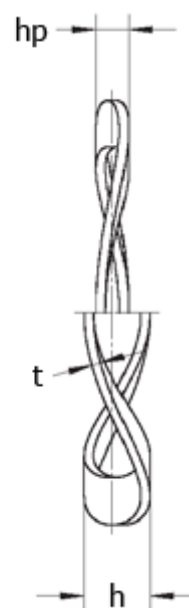

Varenummer: 22013008  
Beskrivelse: Bølgefjeder L&M 67x58x0,4 K3  
for leje : 6008, 16008

## Mål

|                |         |
|----------------|---------|
| Bølger         | = 5     |
| $d1$           | = 57.50 |
| $d2$           | = 66.80 |
| F (N) ved $hp$ | = 150.0 |
| For leje       | = 16008 |
| $h$            | = 3.4   |
| $hp$           | = 1.50  |
| $t$            | = 0.40  |